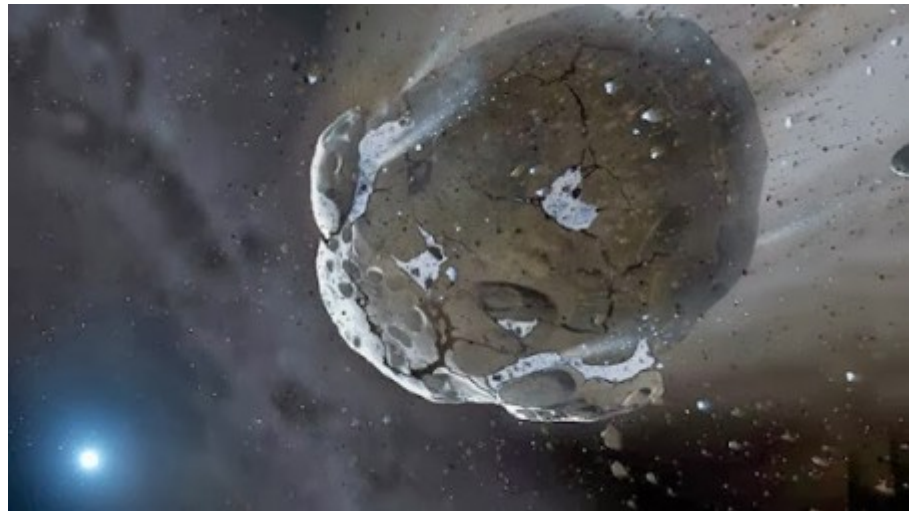

كويكب بحجم ثلاثة ملاعب كرة قدم يتجه في هذه الأثناء نحو الأرض

حجر عملاق بقطر يعادل ثلاثة ملاعب كرة قدم و بسرعة 12.37 كلومتر في الثانية ، يتجه في هذه الاثناء نحو كوكب الأرض.

سيمر الكويكب الذي أطلق عليه اسم EM26 2000 □ بمحاذاة الأرض و بالضبط على الساعة الثانية صباحا من يوم 18 فبراير سيكون على مسافة 26 مليون كلومتر. و حسب تصريحات علماء الفضاء المتابعين للحدث فلن يشكل أي خطر على كوكبنا الأرض .

يمكن متابعة مرور الكويكب بمحاذاة الأرض و بشكل مباشر على موقع Slooh.com ابتداء من الساعة 02 00 صباحا من يوم 18 فبراير. سيكون البث المباشر لحركة النيزك مصاحبا بمناقشة من طرف خبراء النيازك كما يمكن للمشاهدين التفاعل مع الحدث و طرح أسئلة .