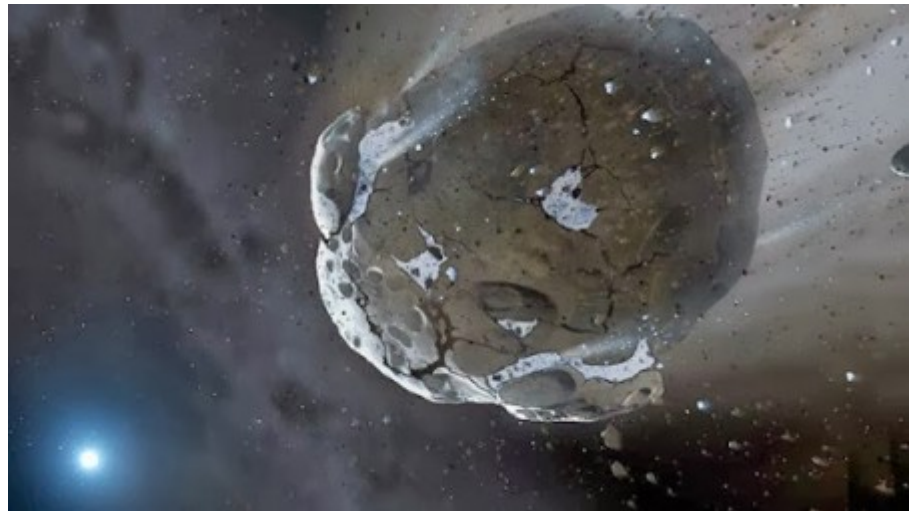

كويكب بحجم ثلاثة ملاعب كرة قدم يتجه في هذه الأثناء نحو الأرض

حجر عملاق بقطر يعادل ثلاثة ملاعب كرة قدم و بسرعة 12.37 كلومتر في الثانية ، يتجه في هذه الاثناء نحو كوكب الأرض.

سيمر الكويكب الذي أطلق عليه اسم EM26 2000 □ بمحاذاة الأرض و بالضبط على الساعة الثانية صباحا من يوم 18 فبراير سيكون على مسافة 26 مليون كلومتر. و حسب تصريحات علماء الفضاء المتابعين للحدث فلن يشكل أي خطر على كوكبنا الأرض .

يمكن متابعة مرور الكويكب بمحاذاة الأرض و بشكل مباشر على موقع Slooh.com ابتداء من الساعة 02 00 صباحا من يوم 18 فبراير. سيكون البث المباشر لحركة النيزك مصاحبا بمناقشة من طرف خبراء النيازك كما يمكن للمشاهدين التفاعل مع الحدث و طرح أسئلة .