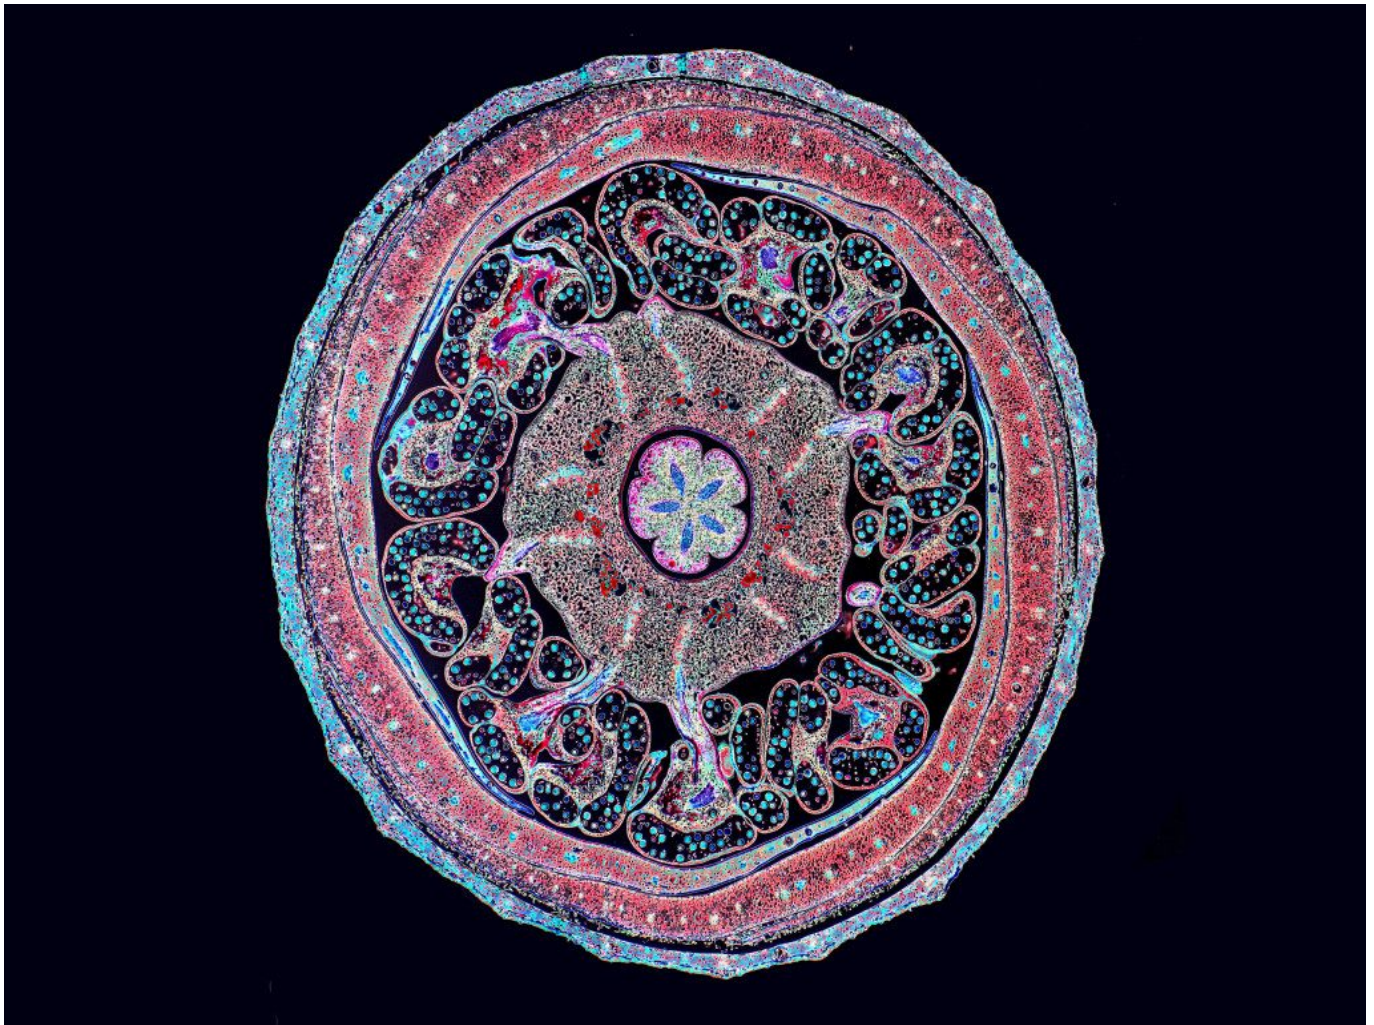

صورة مجهرية لبرعم نبات القطن

Credit : SHARA TOON

تمثل هذه الصورة المجهرية، مقطعا عرضيا على مستوى برعم حديث لنبات القطن. حيث يمكن أن نرى بتلات الزهرة باللون الأحمر الفاتح متموضعة بشكل لولبي حول أكياس حبوب اللقاح ثم المبيض في المركز.