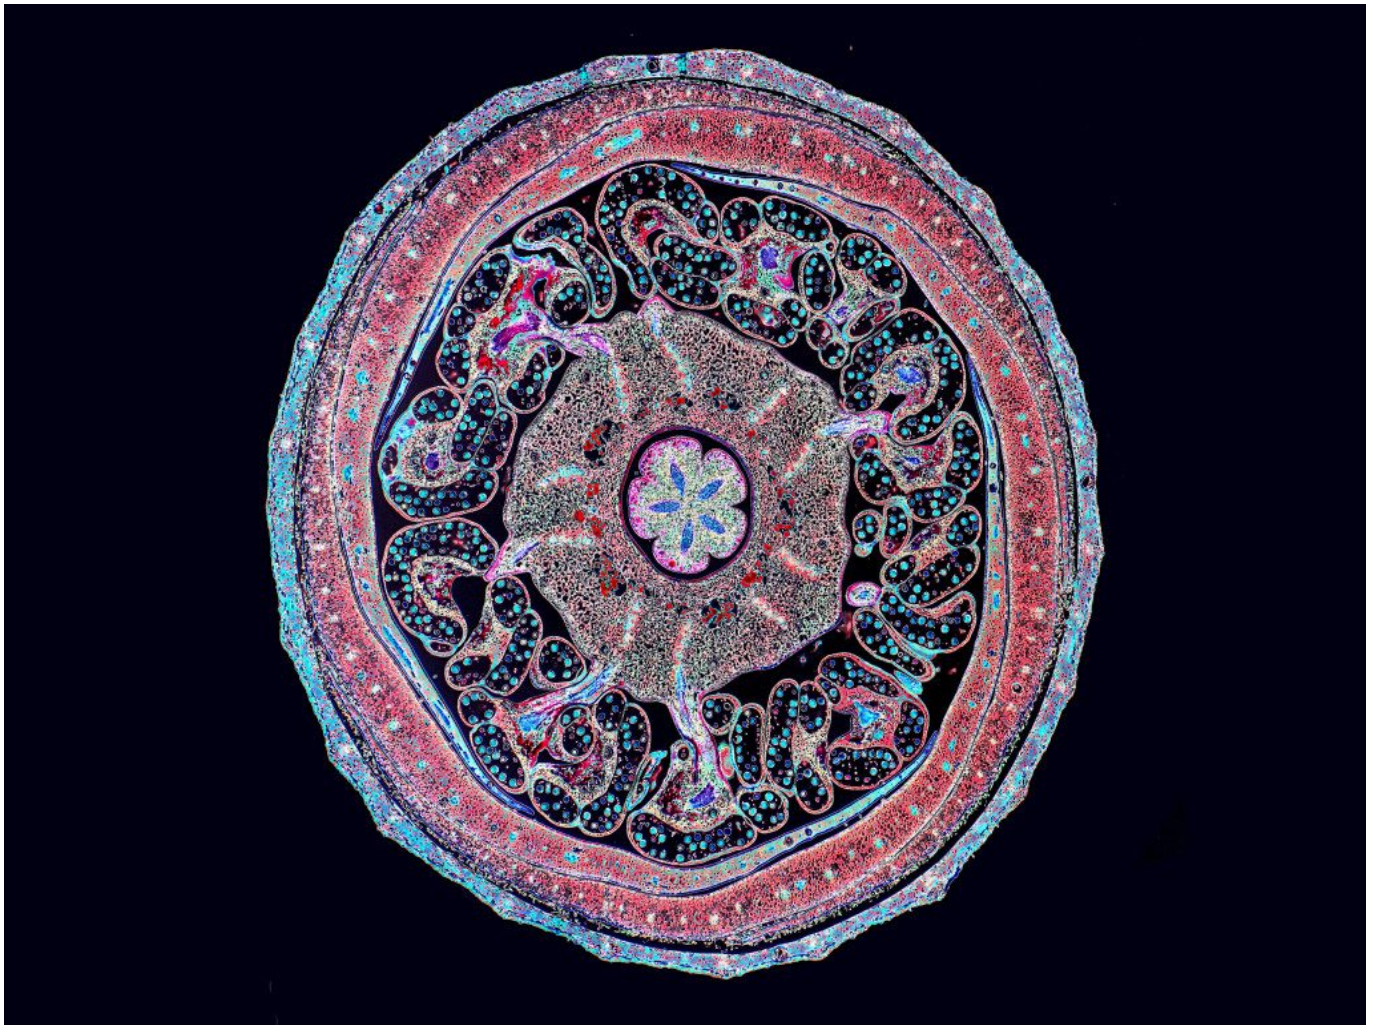

## صورة مجهرية لبرعم نبات القطن

Credit : SHARA TOON

تمثل هذه الصورة المجهرية، مقطعا عرضيا على مستوى برعم حديث لنبات القطن. حيث يمكن أن نرى بتلات الزهرة باللون الأحمر الفاتح متموضعة بشكل لولبي حول أكياس حبوب اللقاح ثم المبيض في المركز.