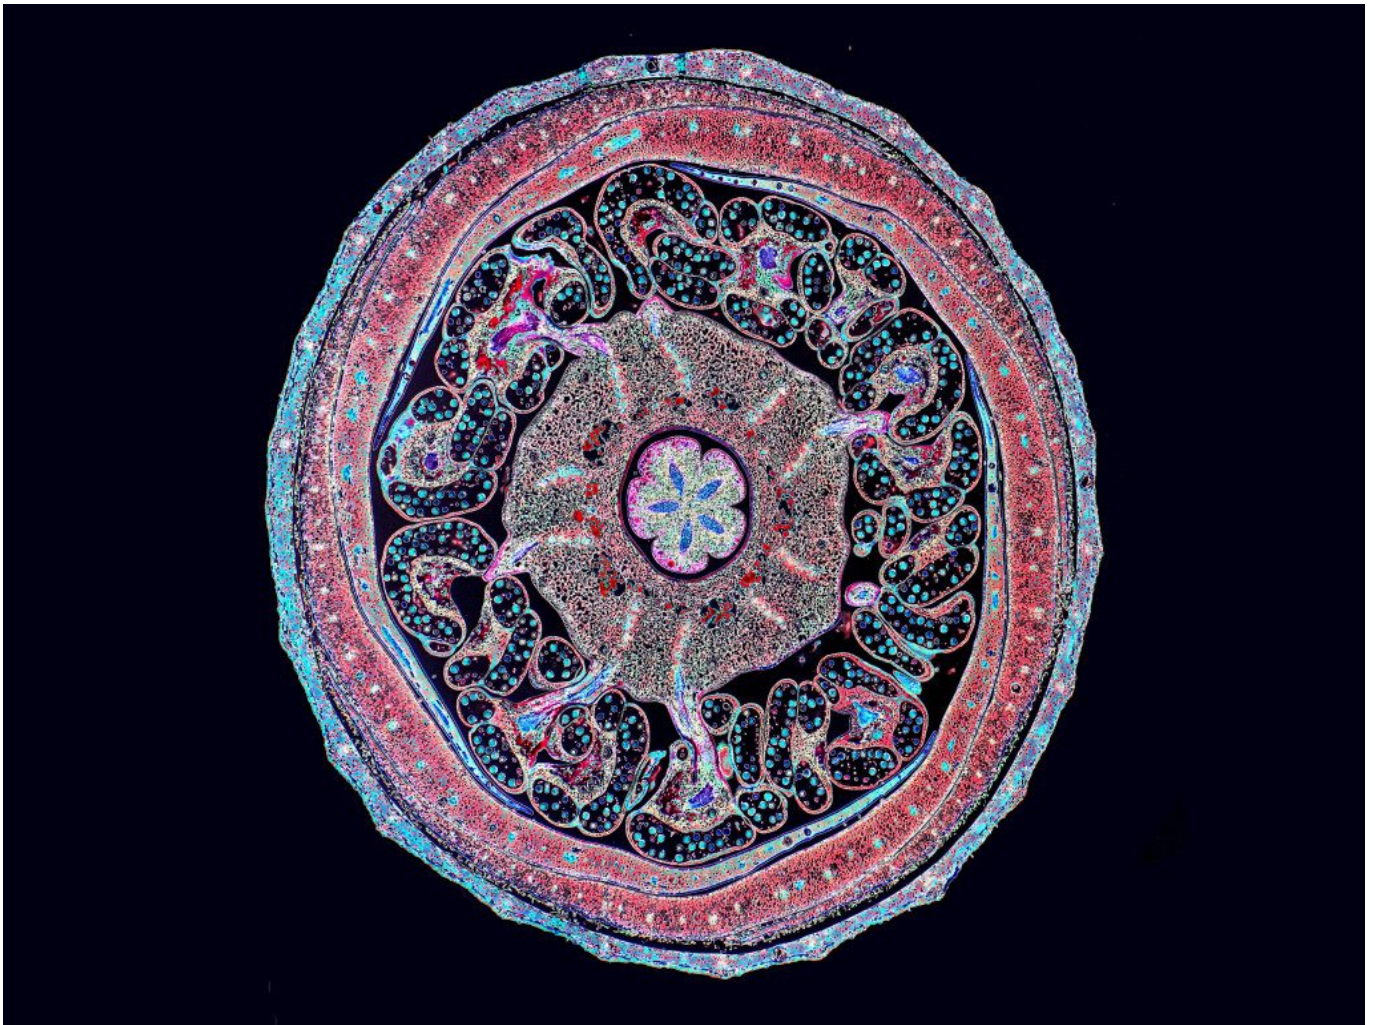

صورة مجهرية لبرعم نبات القطن

Credit : SHARA TOON

تمثل هذه الصورة المجهرية، مقطعا عرضيا على مستوى برعم حديث لنبات القطن. حيث يمكن أن نرى بتلات الزهرة باللون الأحمر الفاتح متموضعة بشكل لولبي حول أكياس حبوب اللقاح ثم المبيض في المركز.