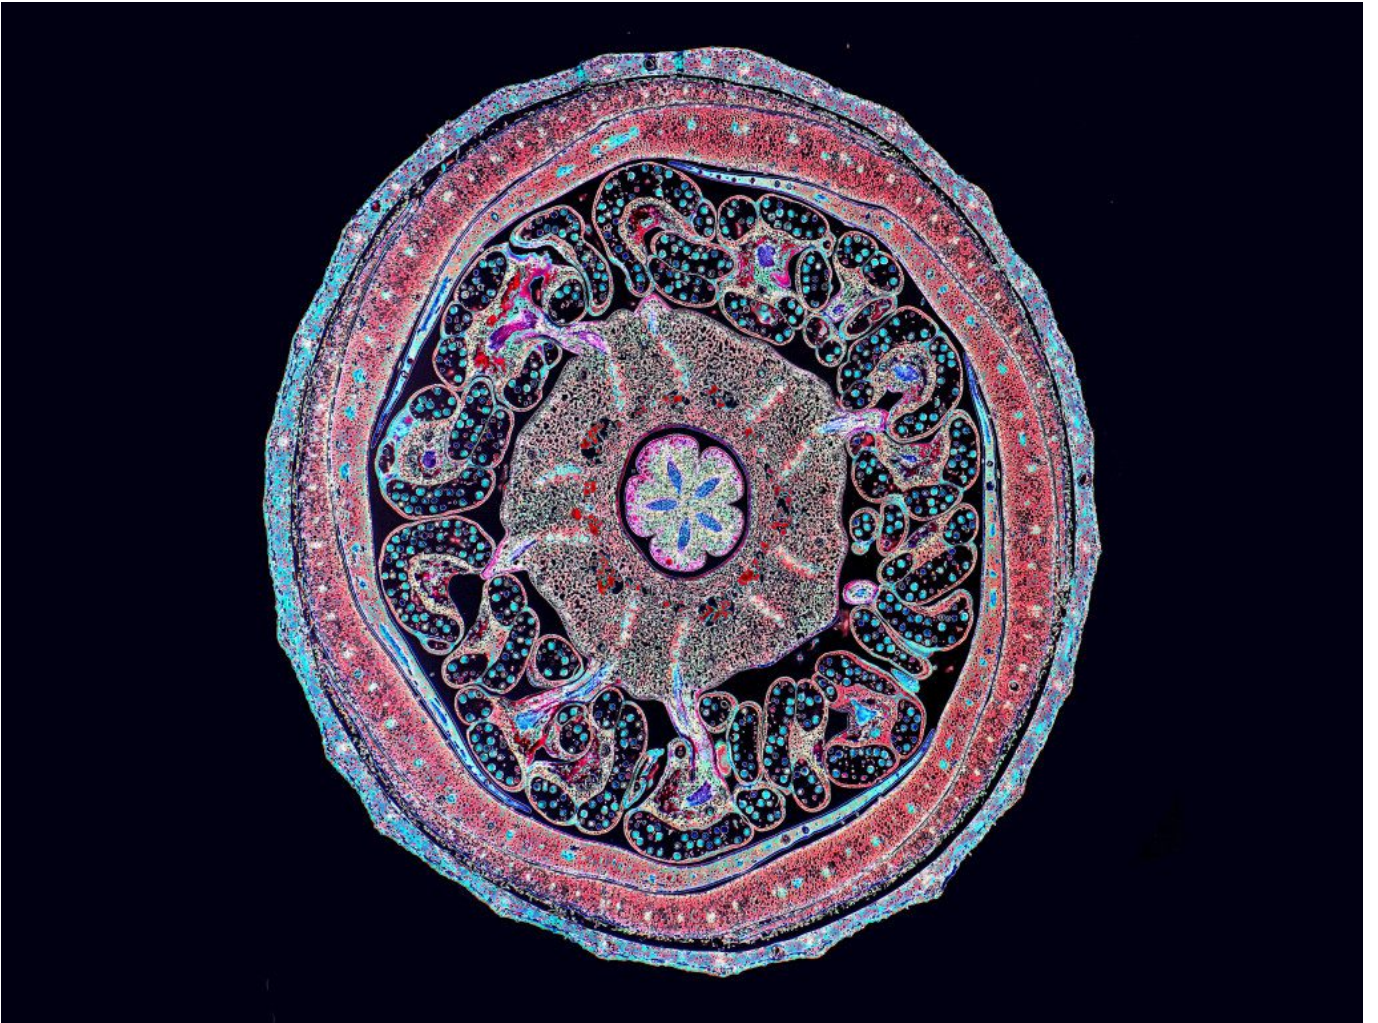

## صورة مجهرية لبرعم نبات القطن

Credit : SHARA TOON

تمثل هذه الصورة المجهرية، مقطعا عرضيا على مستوى برعم حديث لنبات القطن. حيث يمكن أن نرى بتلات الزهرة باللون الأحمر الفاتح متموضعة بشكل لولبي حول أكياس حبوب اللقاح ثم المبيض في المركز.